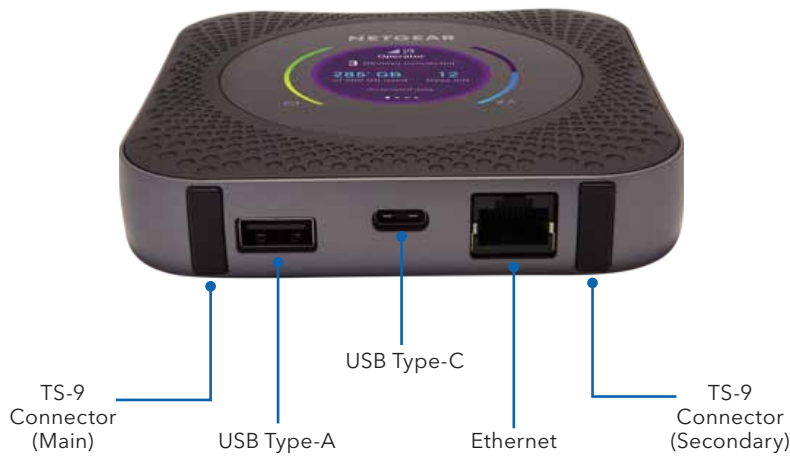

## Vorstellung des weltweit ersten mobilen Gigabit LTE Routers

Erweitern Sie ihr WLAN unterwegs. Der Nighthawk M1 Mobile Router von NETGEAR ist der weltweit erste kommerzielle LTE Mobile Router der Gigabit Klasse, der maximale Download-Geschwindigkeiten von 1Gbit/s erreicht und das mobile Breitbanderlebnis auf ein bisher unerreichtes Niveau hebt. Durch die Kombination von ultraschnellen Download-Geschwindigkeiten, Unterstützung für CAT 16 LTE-Advanced und 4-Band Träger-Aggregation in einem Gerät bietet dieser premium mobile Router das bestmögliche Interneterlebnis, egal ob unterwegs, zu Hause oder auf Reisen.

Als ultimativer, reisetauglicher und mobiler Router sorgt der Nighthawk M1 für eine sichere LTE-Verbindung, die mit bis zu 20 WiFi-Geräten geteilt werden kann und durch Streamen oder Abspielen von Medien jeden unterhält. Mit einer einfachen und intuitiven, App-gesteuerten Benutzerführung, einer verbesserten JumpBoost-Funktion und einem langlebigen Akku für ganztägigen Dauerbetrieb, erreicht der Nighthawk M1 Mobile Router das volle Potential der Gigabit-LTE Klasse und bietet ein mobiles Breitbanderlebnis wie nie zuvor.