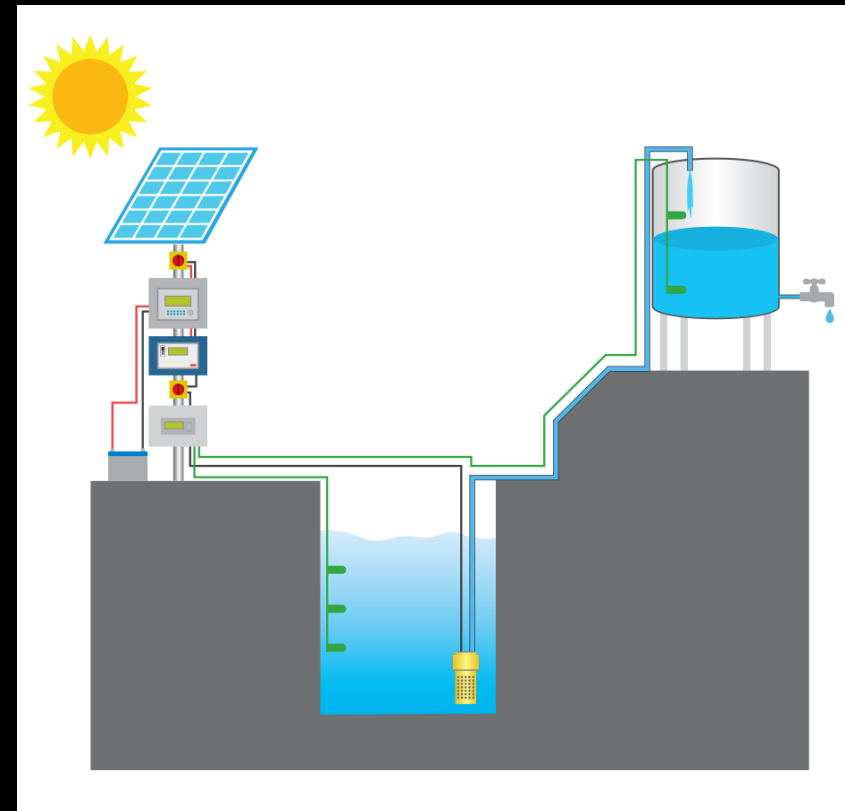

Solarbetriebene Wasserpumpe

- Wird durch Sonneneinstrahlung angetrieben
- Spart Energiekosten
- Niedrige Betriebskosten
- Solarpumpen benötigen wenig Wartung (Zeitgewinnen)