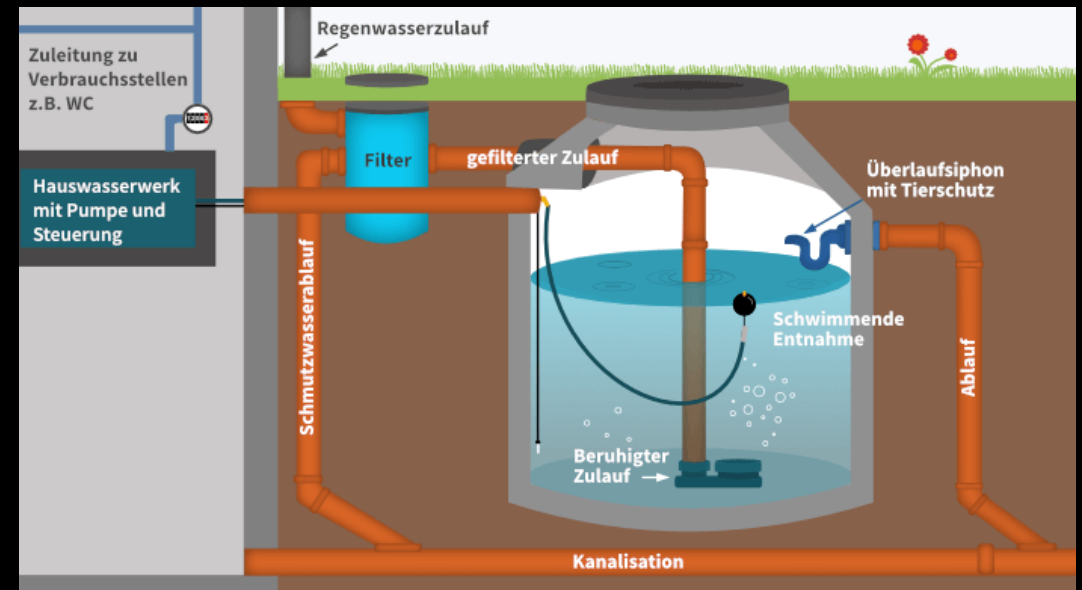

Nachhaltige Bewässerung

Inhaltsverzeichnis

- Was ist Nachhaltigkeit
- Institut für neue Energiesysteme
- KI-gestütztes Bewässerungssystem

Was ist nachhaltige Bewässerung?

- Ressourcenschonend
- Wasserbestände werden kleiner
- Jeder Gärtner (Amateur/Profi) sollte sich nachhaltige Bewässerung als Ziel setzen
- Wo ist es am erforderlichlichsten?

Institut für neue Energiesysteme

- Zentrale Forschungseinrichtung der Technischen Hochschule Ingolstadt
- Forschung im Bereich der erneuerbaren Energietechnik (Dig-e-Farm)
- KI-gestütztes Bewässerungssystem für die tunesische Landwirtschaft

Regenwasserspeicherung

- Speicherung des Regenwassers in Auffangtonnen
- Spätere rationierte Nutzung
- Ressourcensparend
- Natürliche Wasserkreislauf bleibt erhalten
- Trinkwasser wird eingespart

Tropfbewässerung

- Schläuche werden verlegt (mit Löchern versehen)
- Leiten das Wasser rationiert zu den Wurzeln der Pflanze (gezielte Bewässerung)
- Erhaltung der Bodenstruktur
- Geringes Unkrautwachstum
- Kosteneffizient